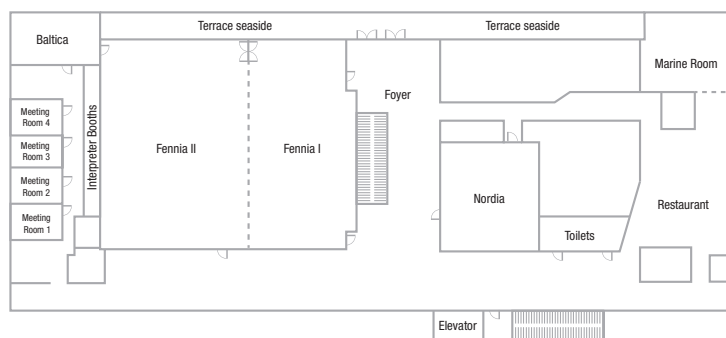

KOKOUSTILAT | MEETING FACILITIES

Hotel / Hotelli

Congress Center 1st floor

Congress Center 2nd floor

Tila Room	Sijainti Location	Pinta-ala Area (m ²)	Teatteri Theatre	Luokkamuoto Classroom	Pyöreät pöydät Round tables	Diplomaattimuoto Boardroom	U-pöytä U-Shape
Admiral	Hotel / Hotelli	50	40	28	-	26	20
Baltic	Hotel / Hotelli	30	-	-	-	22	-
Baltica	Marina Congress Center	73	50	40	40	24	26
Commodore	Hotel / Hotelli	180	50	40	-	26	26
Compass	Hotel / Hotelli	80	50	36	-	26	24
Eliel	Hotel / Hotelli	40	37	24	-	20	20
Europa	Marina Congress Center	640	600	400	300	68	76
Fennia I	Marina Congress Center	330	250	150	180	44	68
Fennia I+II	Marina Congress Center	838	700	500	440	80	100
Fennia II	Marina Congress Center	508	400	250	240	56	76
Key West Pub	Hotel / Hotelli	80	-	-	-	-	-
Kokoustila K1	Marina Congress Center	27	20	12	-	12	-
Kokoustila K2	Marina Congress Center	27	20	12	-	12	-
Kokoustila K3	Marina Congress Center	27	20	12	-	12	-
Kokoustila K4	Marina Congress Center	27	20	12	-	20	-
Lars	Hotel / Hotelli	40	-	24	-	12	20
Lehdistöhuone	Marina Congress Center	150	80	60	40	32	22
Nautica	Marina Congress Center	120	110	70	60	44	46
Nordia	Marina Congress Center	180	150	110	150	40	44
Sauna 1	Hotel / Hotelli	40	-	-	-	12	-
Selim	Hotel / Hotelli	40	37	24	-	20	20
Wine Cellar	Hotel / Hotelli	20	-	-	-	8	-