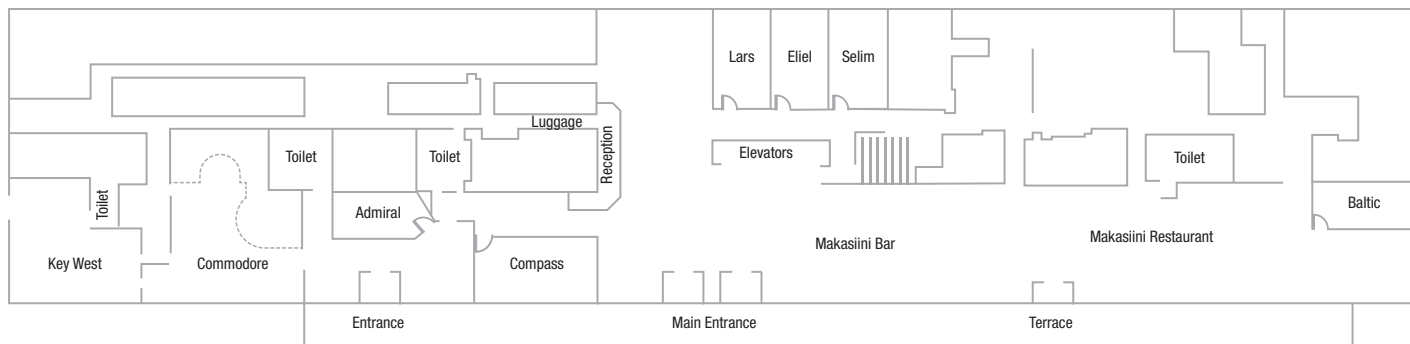

KOKOUSTILAT | MEETING FACILITIES

Hotel / Hotelli